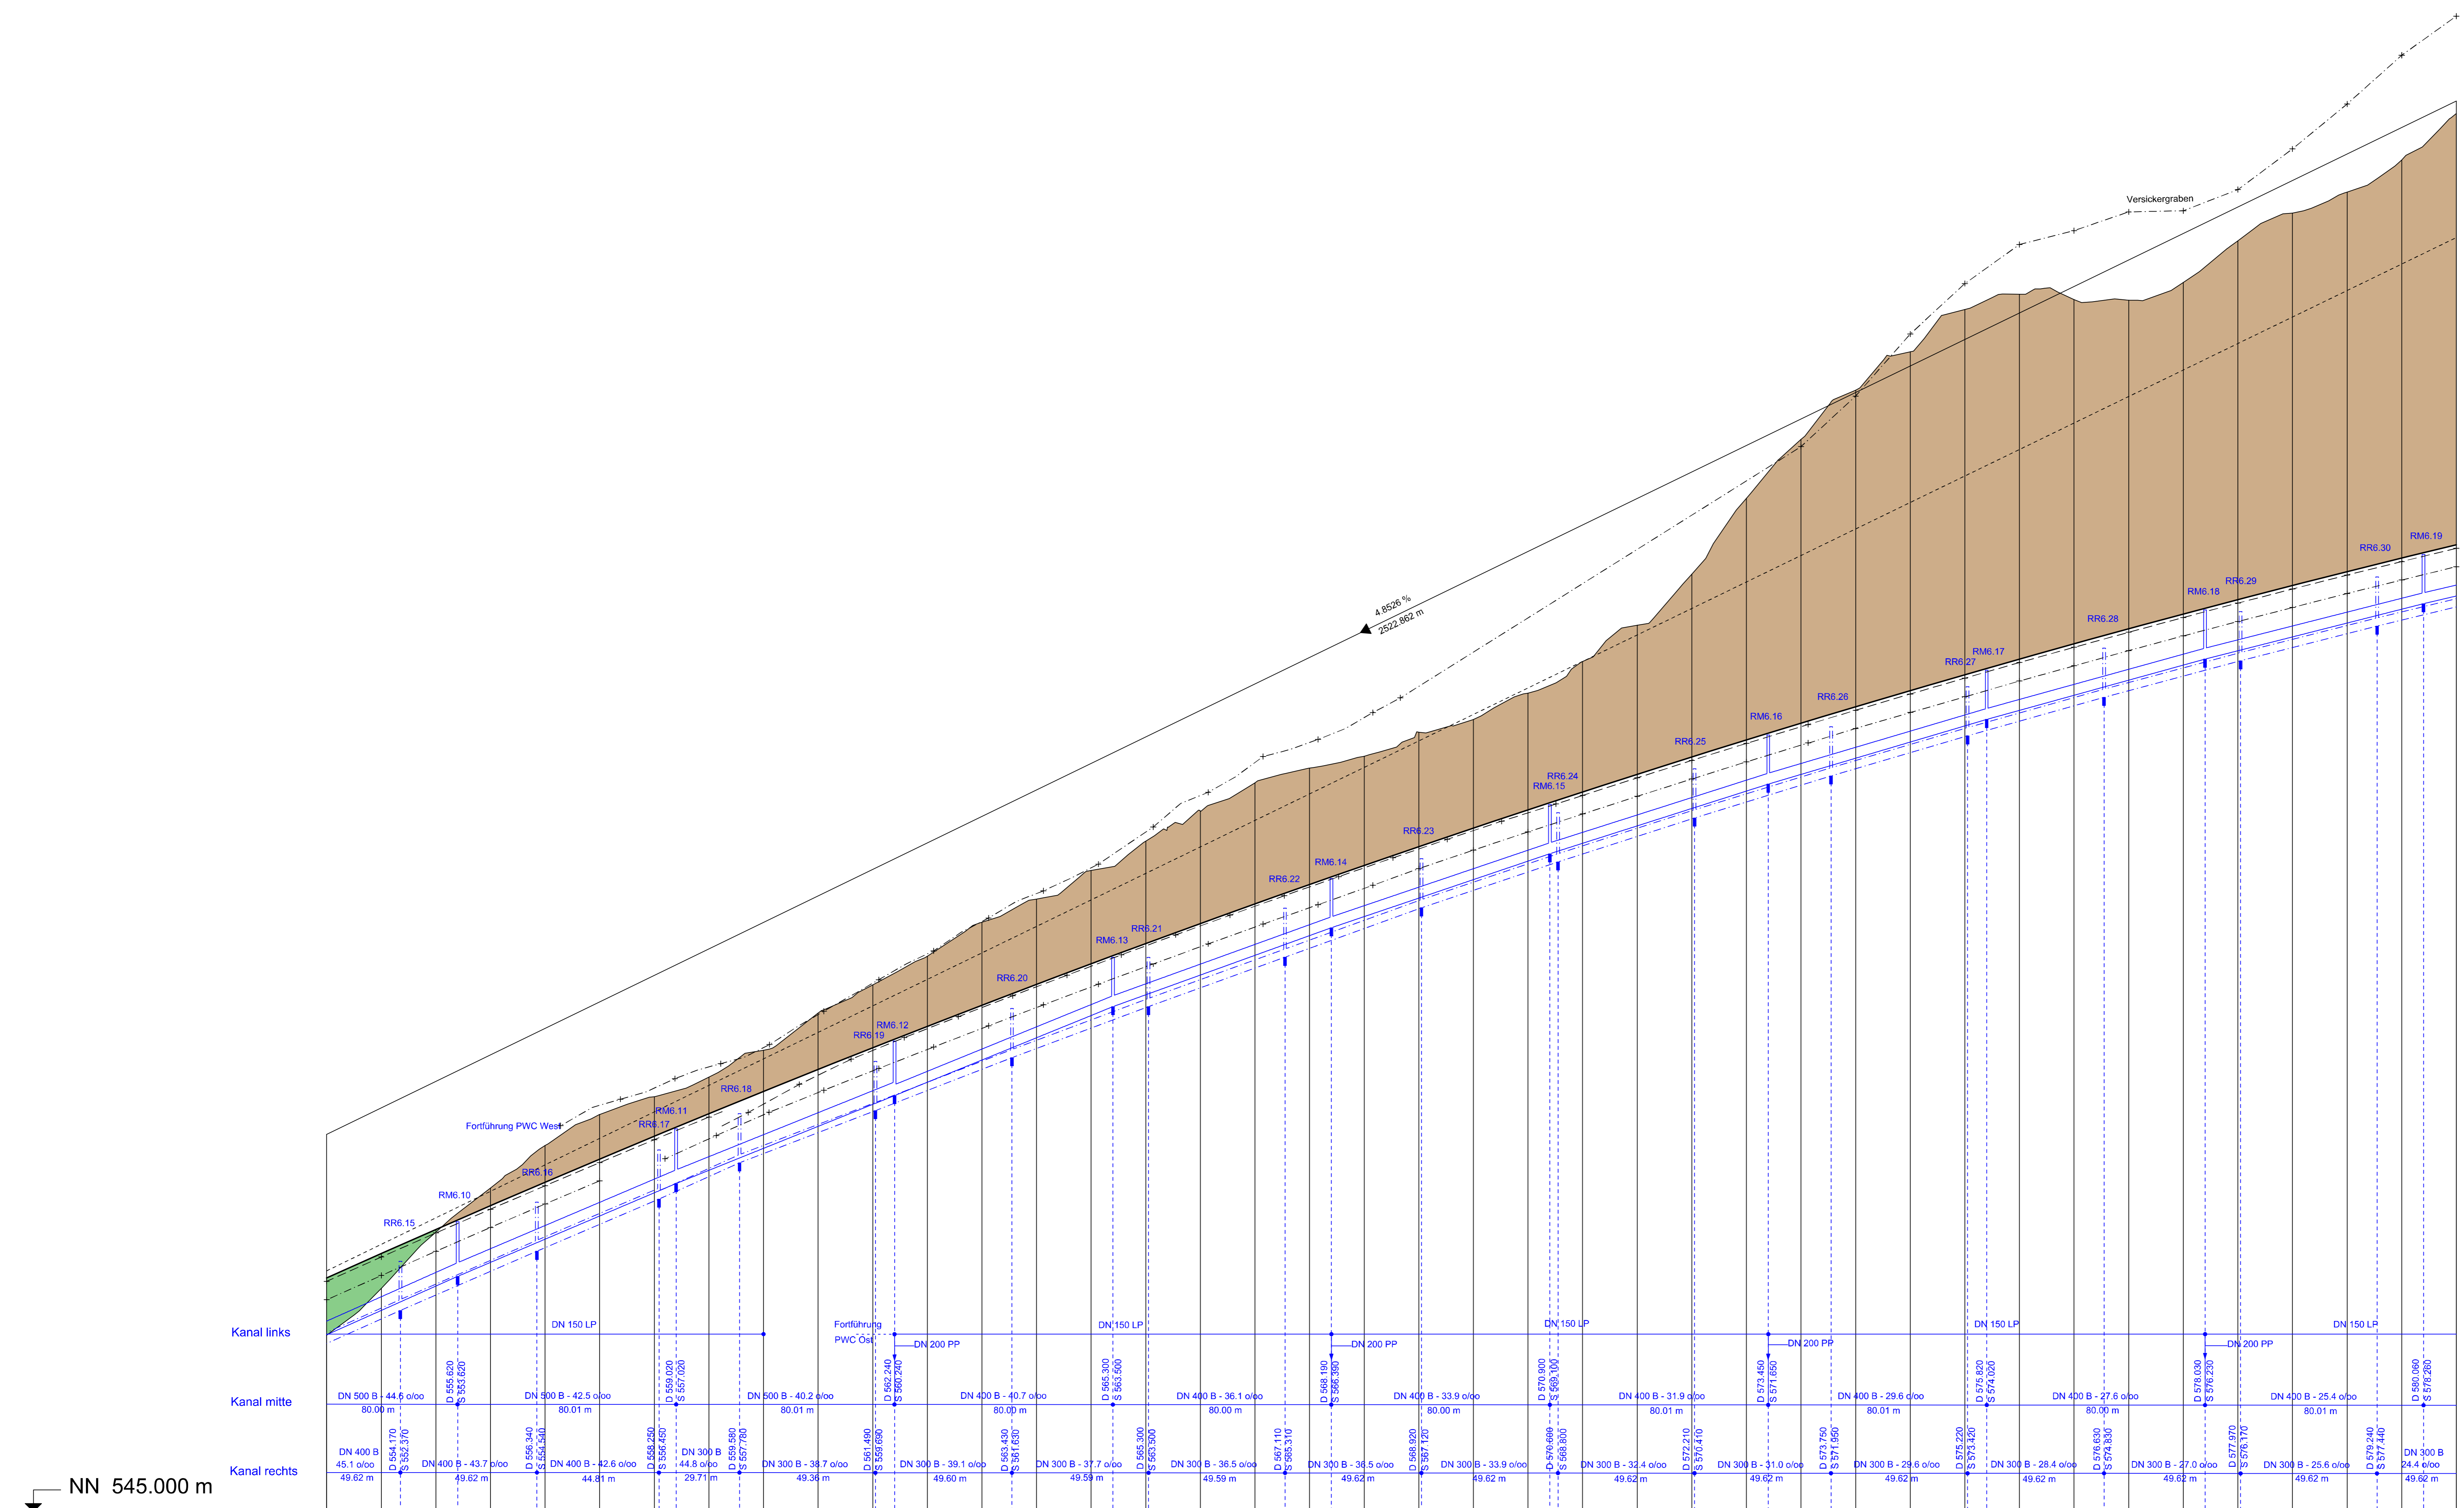

Zeichenerklärung

- Gradientenhochpunkt
- Gradienten tiefpunkt
- Ausrundungsbeg. Kuppe / Ausrundungsende Wanne
- Tangentenschnittpunkt
- Dammbereich
- Einschnittbereich
- Graben / Mulde links
- Graben / Mulde rechts
- Schacht links
- Schacht mitte
- Schacht rechts
- Schacht mitte und rechts
- Durchlass mit Achsen / Rd. Nr. und Durchmesser

Längsneigung und Abstand zum nächsten Neigungsbrechpunkt
4.8526%
2532,862 m