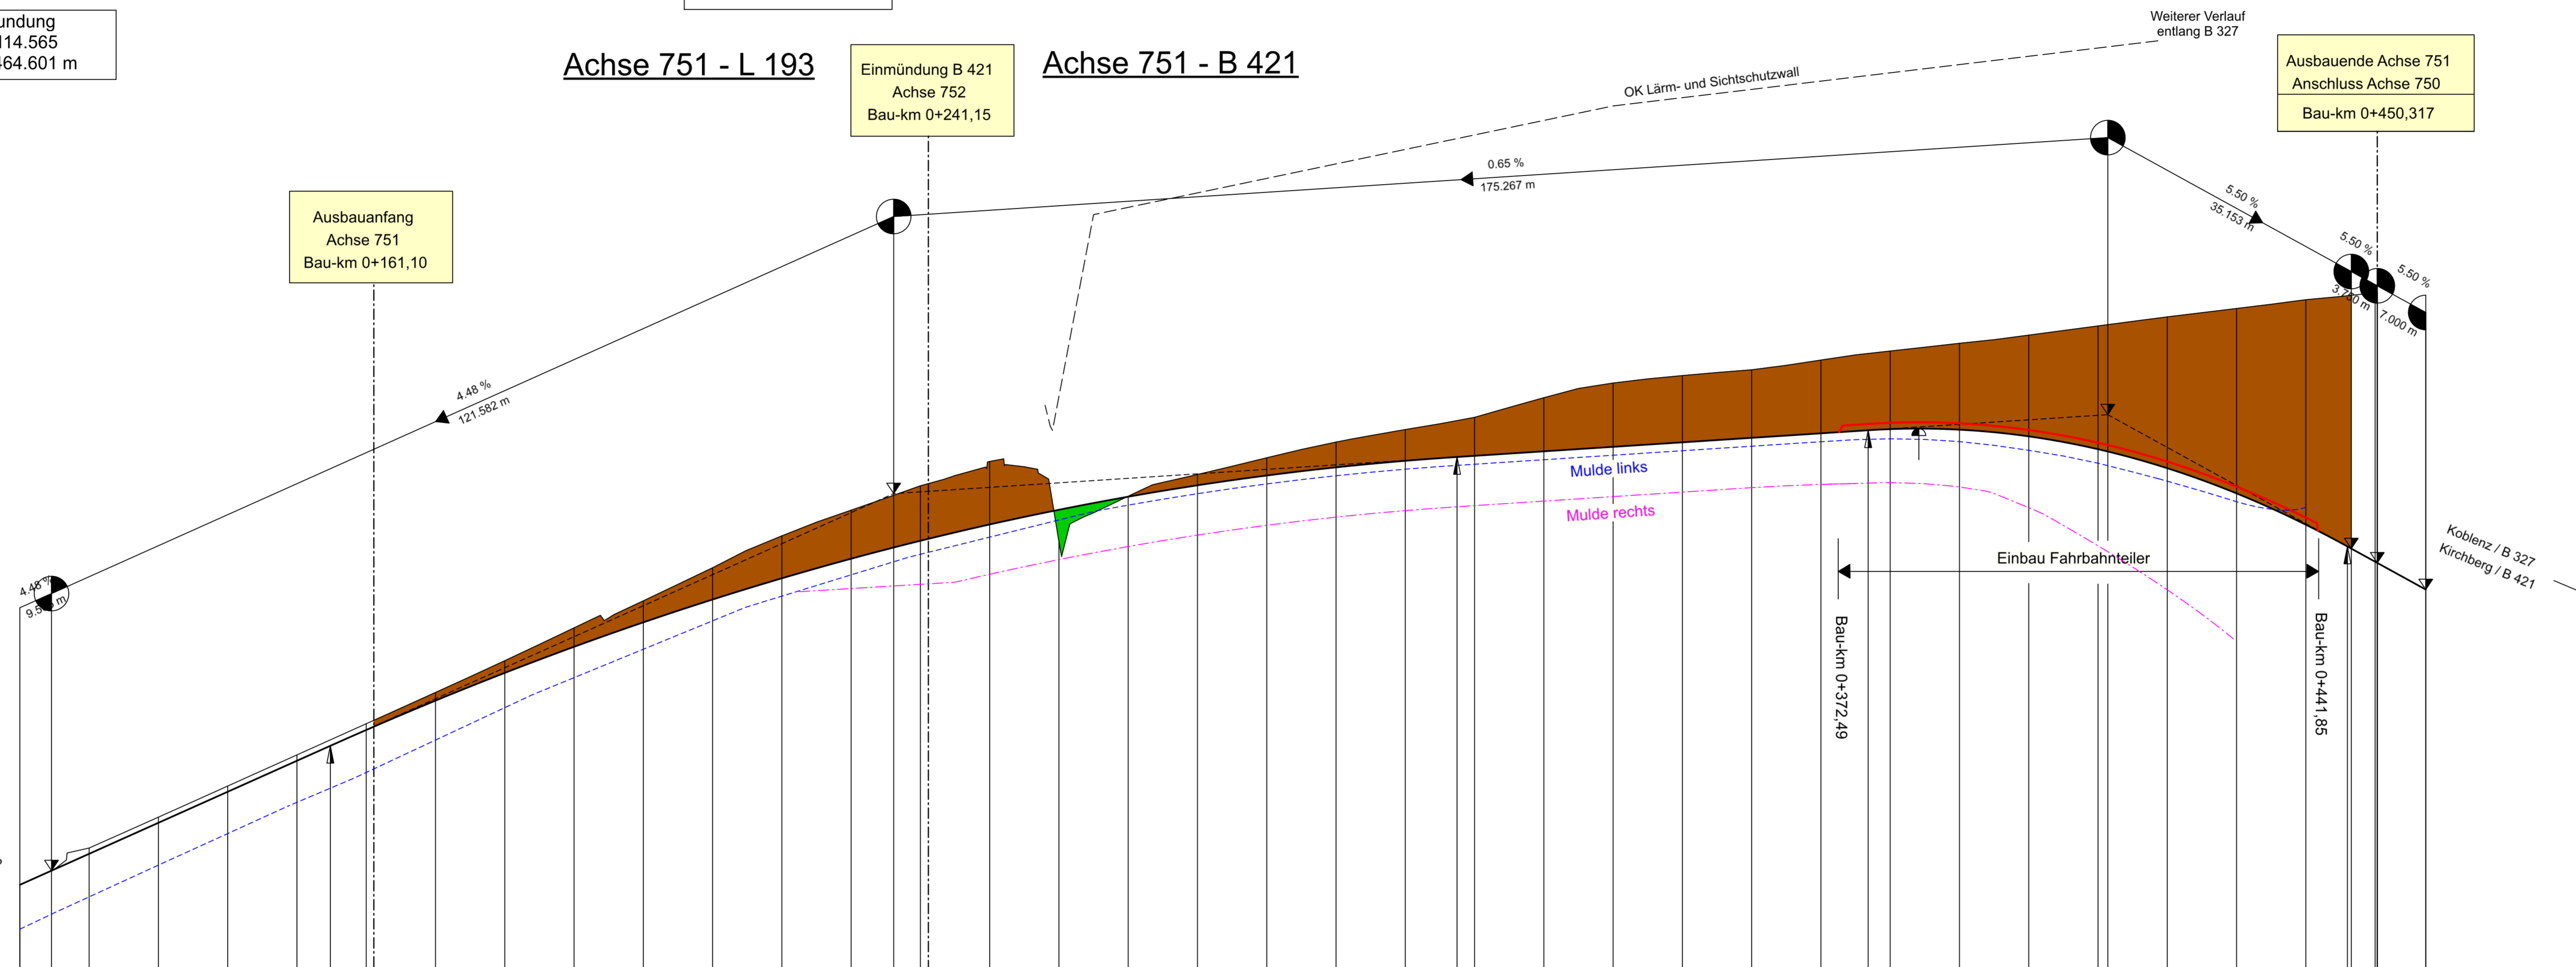

Achse 751 - Hauptachse L 193 / B421

H = 4250.000 m
T = 81.325 m
f = 0.778 m
km = 0+236.147
h TS = 470.044 m

H = 1125.000 m
T = 34.593 m
f = 0.532 m
km = 0+411.414
h TS = 471.183 m

ohne Ausrundung
km 0+446.567
h TS = 469.250 m

ohne Ausrundung
km 0+450.317
h TS = 469.044 m

ohne Ausrundung
km 0+457.317
h TS = 468.659 m

ohne Ausrundung
km 0+114.565
h TS = 464.601 m

Achse 751 - L 193

Einmündung B 421
Achse 752
Bau-km 0+241,15

Achse 751 - B 421

Ausbauende Achse 751
Anschluss Achse 750
Bau-km 0+450,317

Ausbauanfang
Achse 751
Bau-km 0+161,10

NN 463.000 m